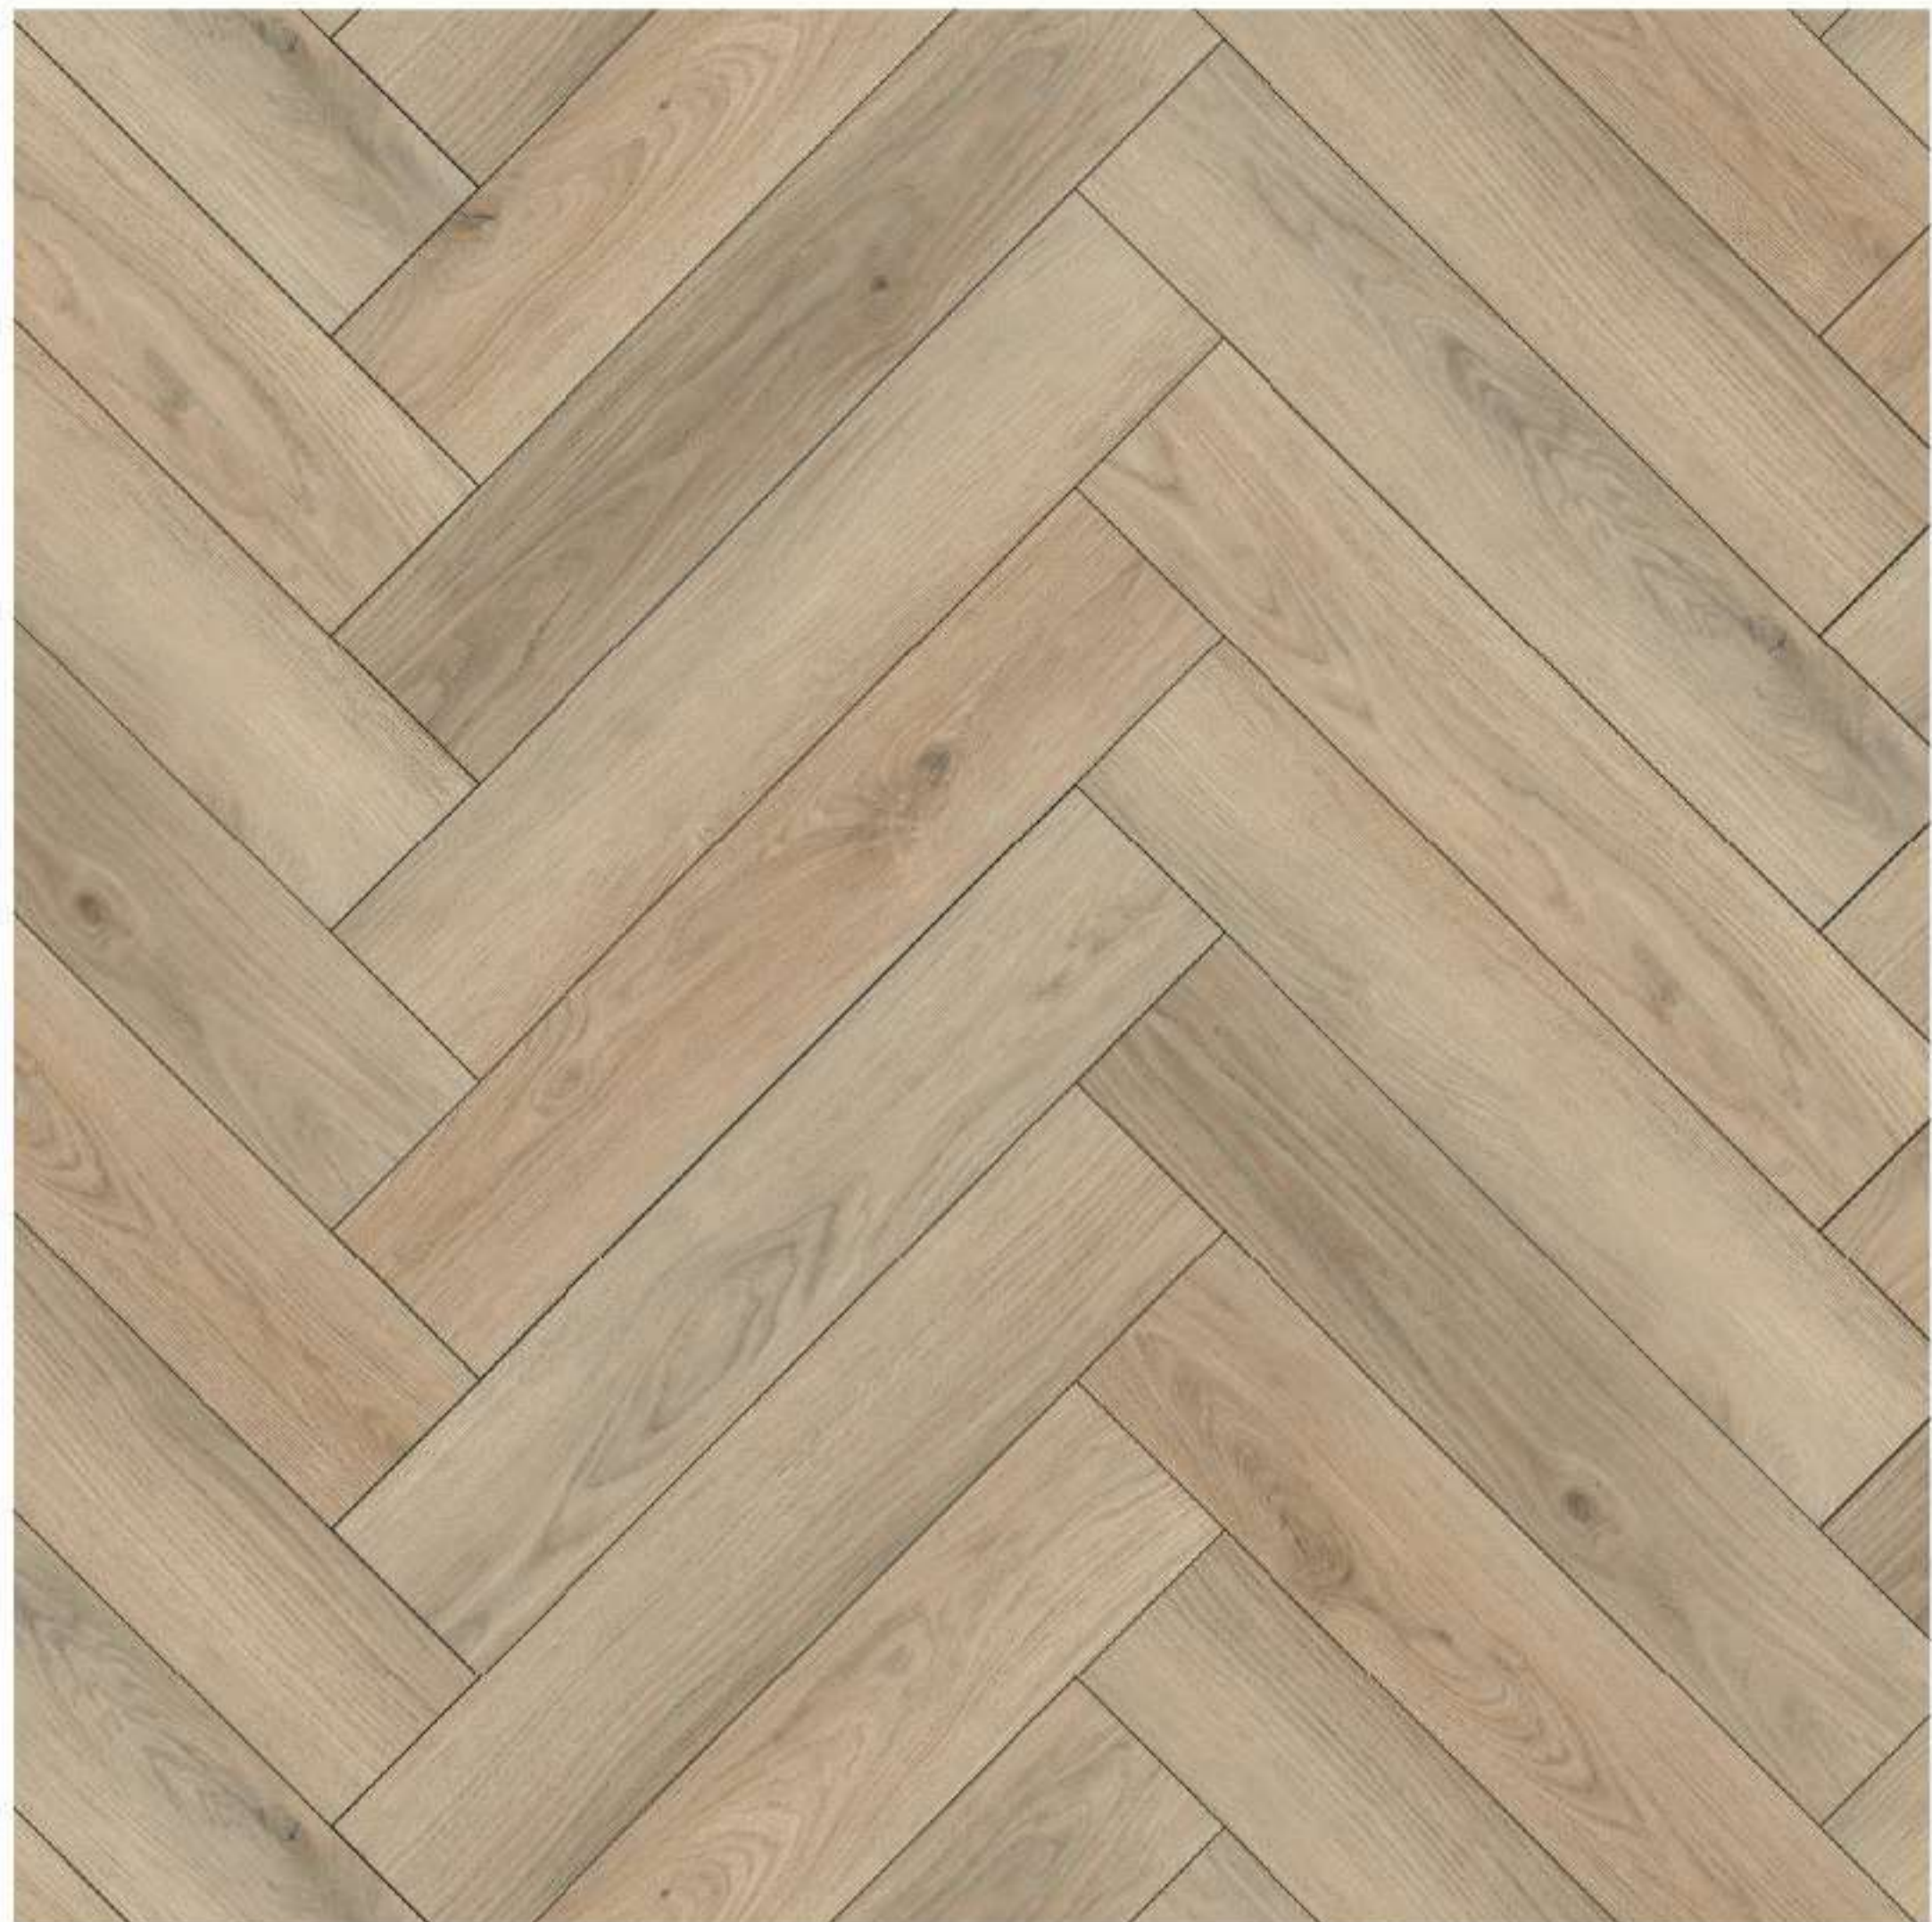

303 EXCELSIOR

DM-303-PL | PLANK
228 X 1220 X 6 mm

DM-303-HB | HERRINGBONE
150 X 750 X 6 mm

304 ETERNITY

DM-304-PL | PLANK
228 X 1220 X 6 mm

DM-304-HB | HERRINGBONE
150 X 750 X 6 mm

305 LESATHO

DM-305-PL | PLANK
228 X 1220 X 6 mm