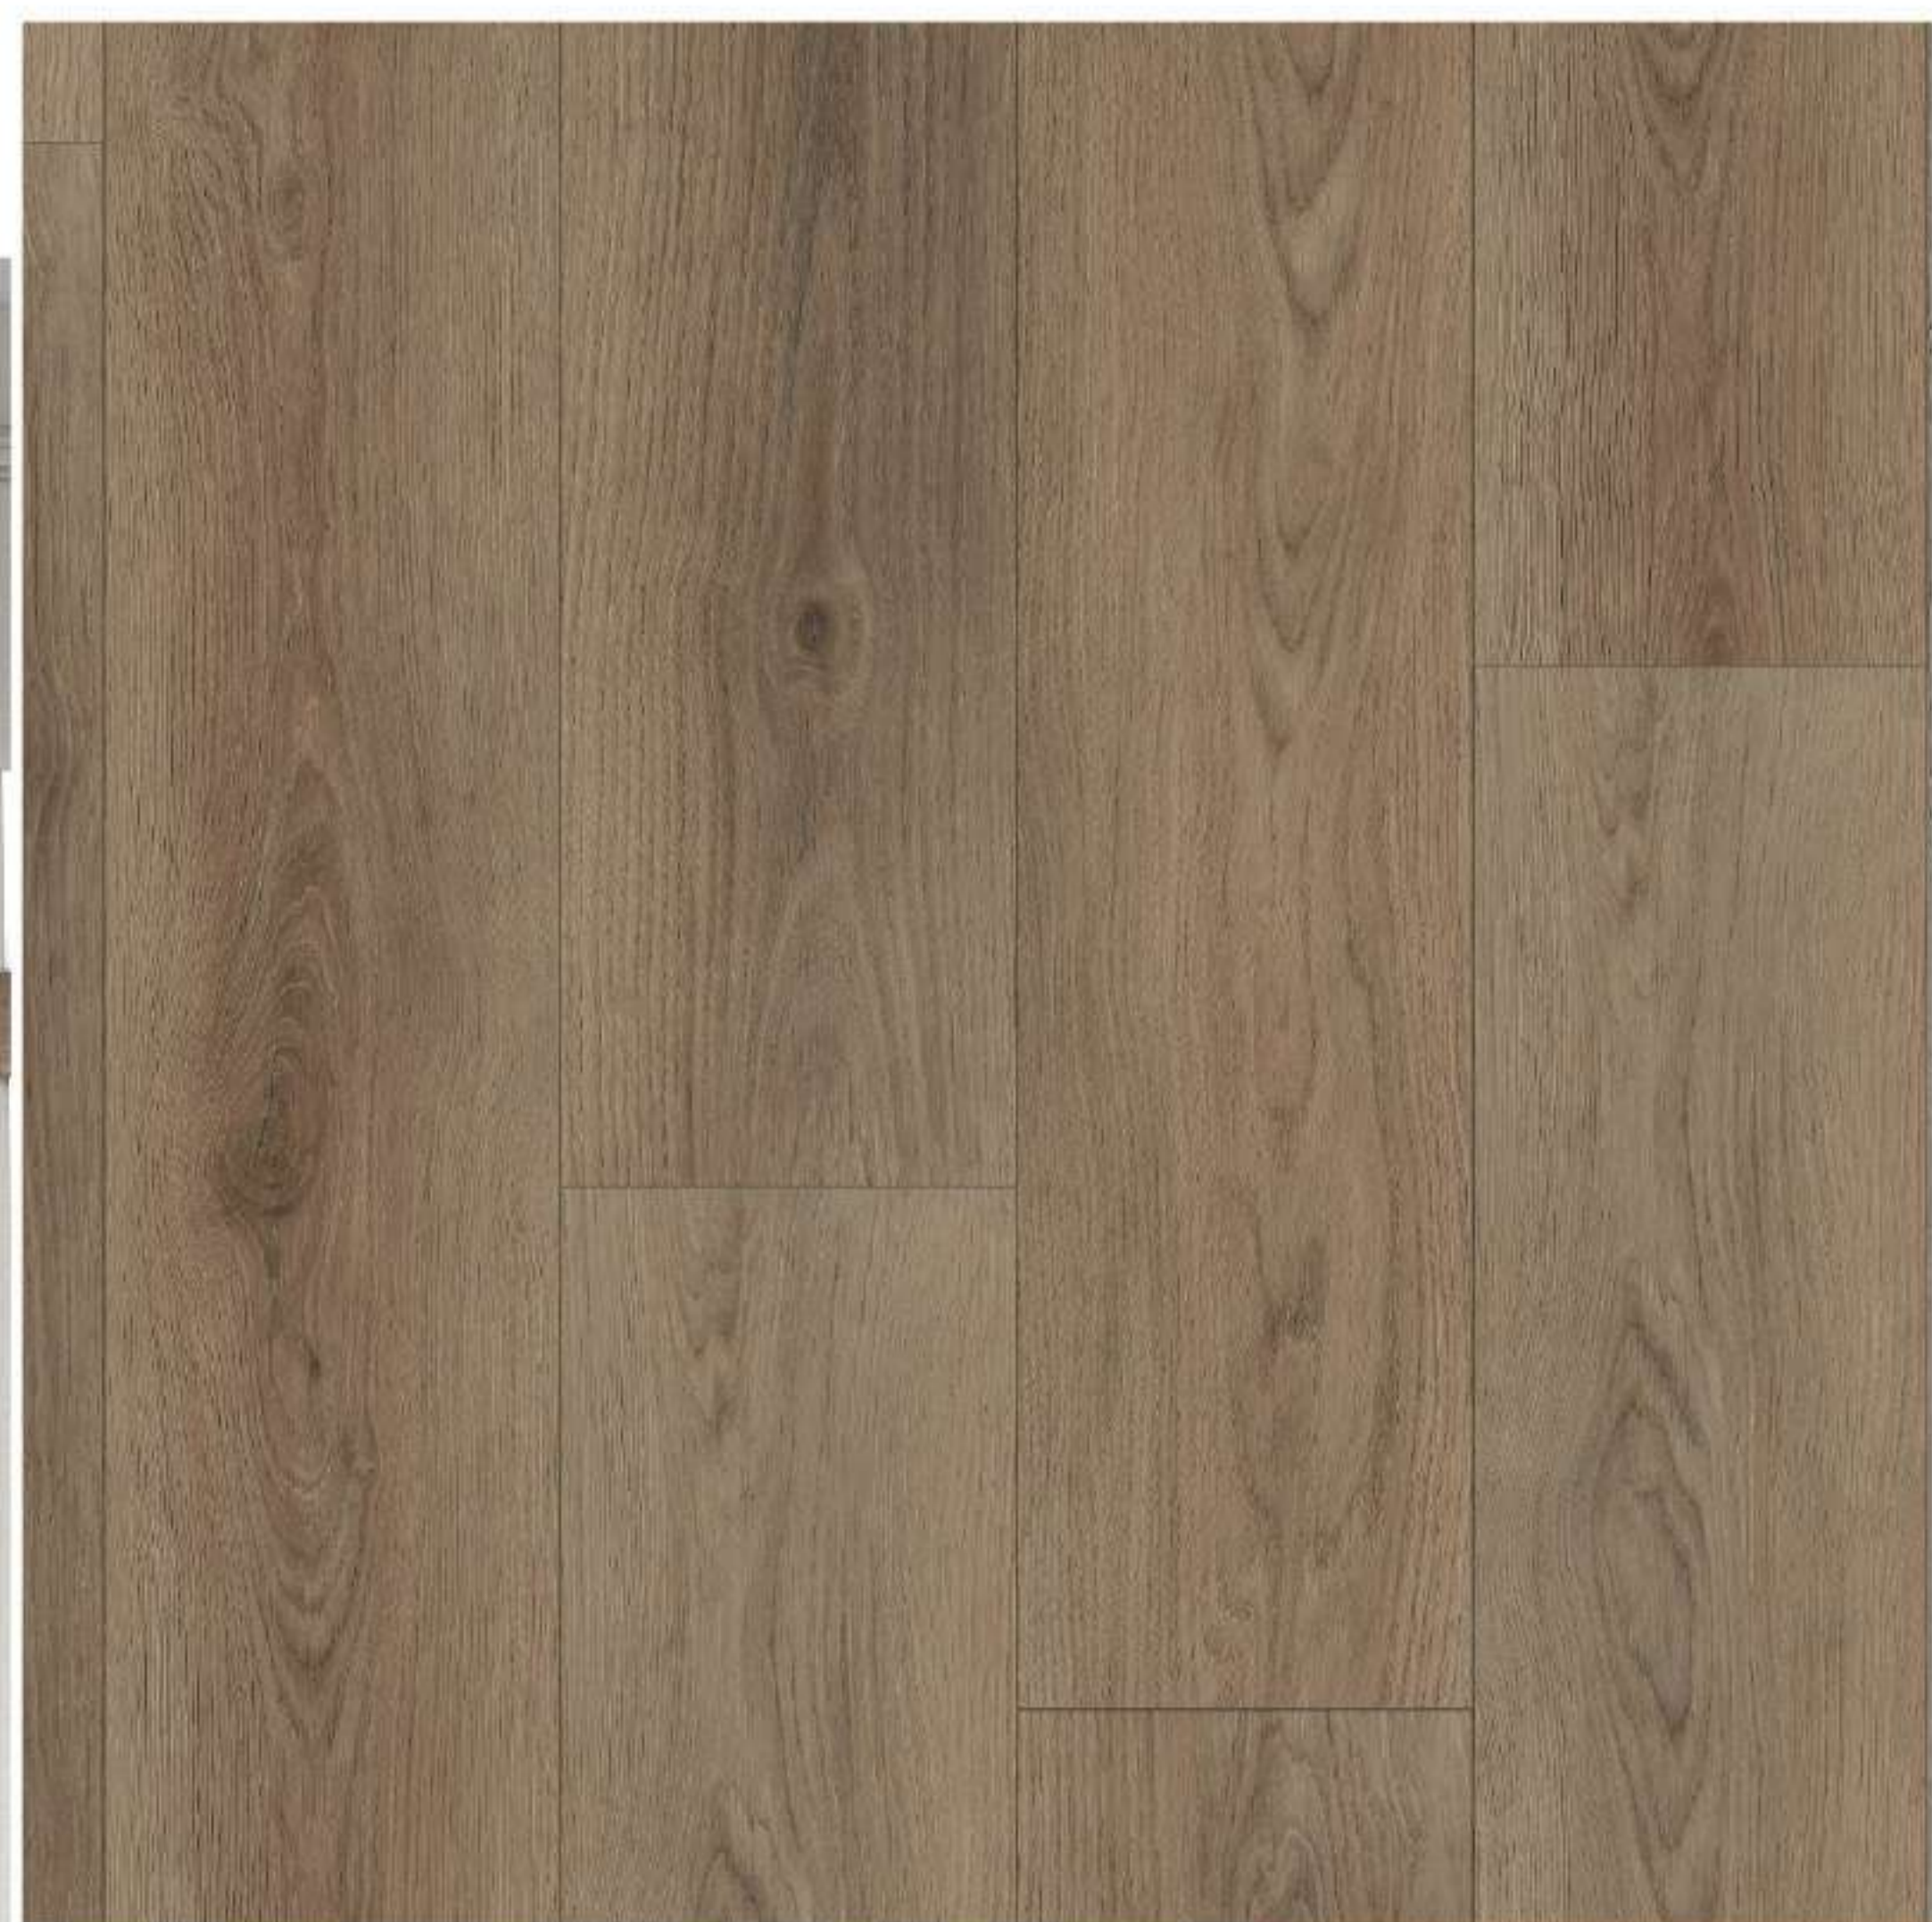

308 SIERRA

DM-308-PL | PLANK
228 X 1220 X 6 mm

DM-308-HB | HERRINGBONE
150 X 750 X 6 mm

309 CULLINAN

DM-309-PL | PLANK
228 X 1220 X 6 mm

DM-309-HB | HERRINGBONE
150 X 750 X 6 mm

310 SANCY

DM-310-PL | PLANK
228 X 1220 X 6 mm