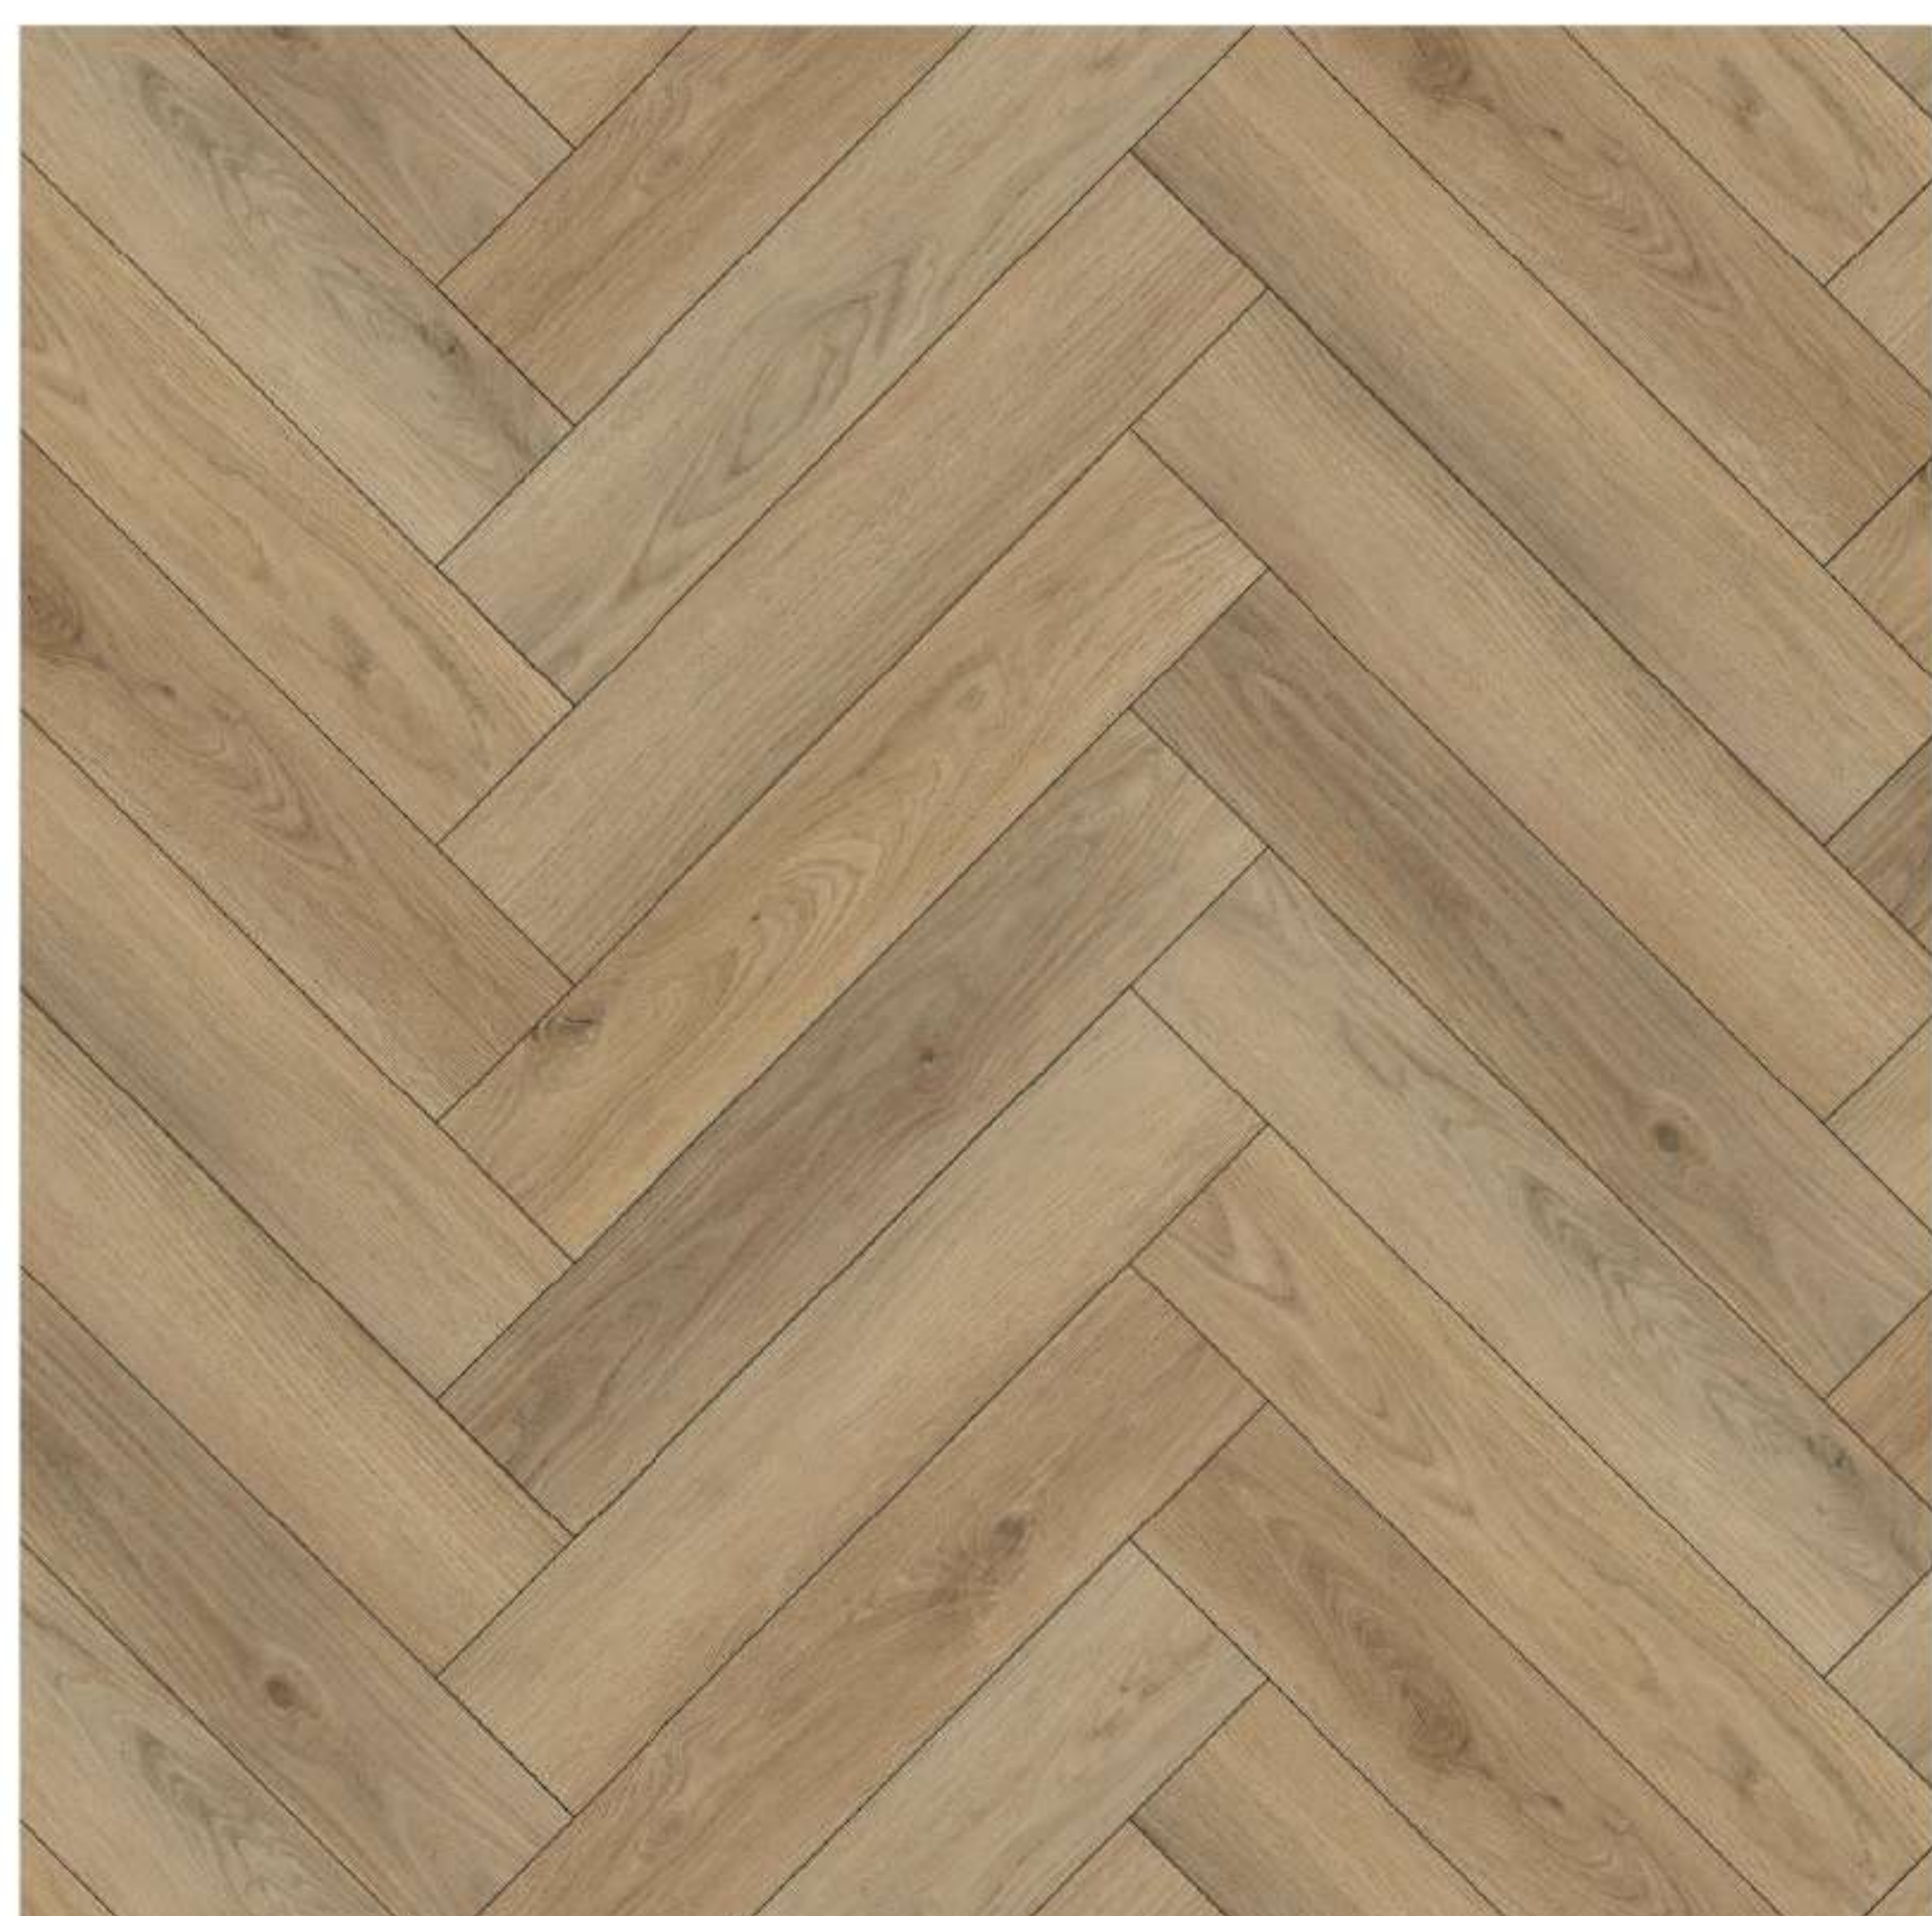

150 mm

750 mm

301 RUBY

DM-301-PL | PLANK
228 X 1220 X 6 mm

DM-301-HB | HERRINGBONE
150 X 750 X 6 mm

302 LESEDI

DM-302-PL | PLANK
228 X 1220 X 6 mm

DM-302-HB | HERRINGBONE
150 X 750 X 6 mm