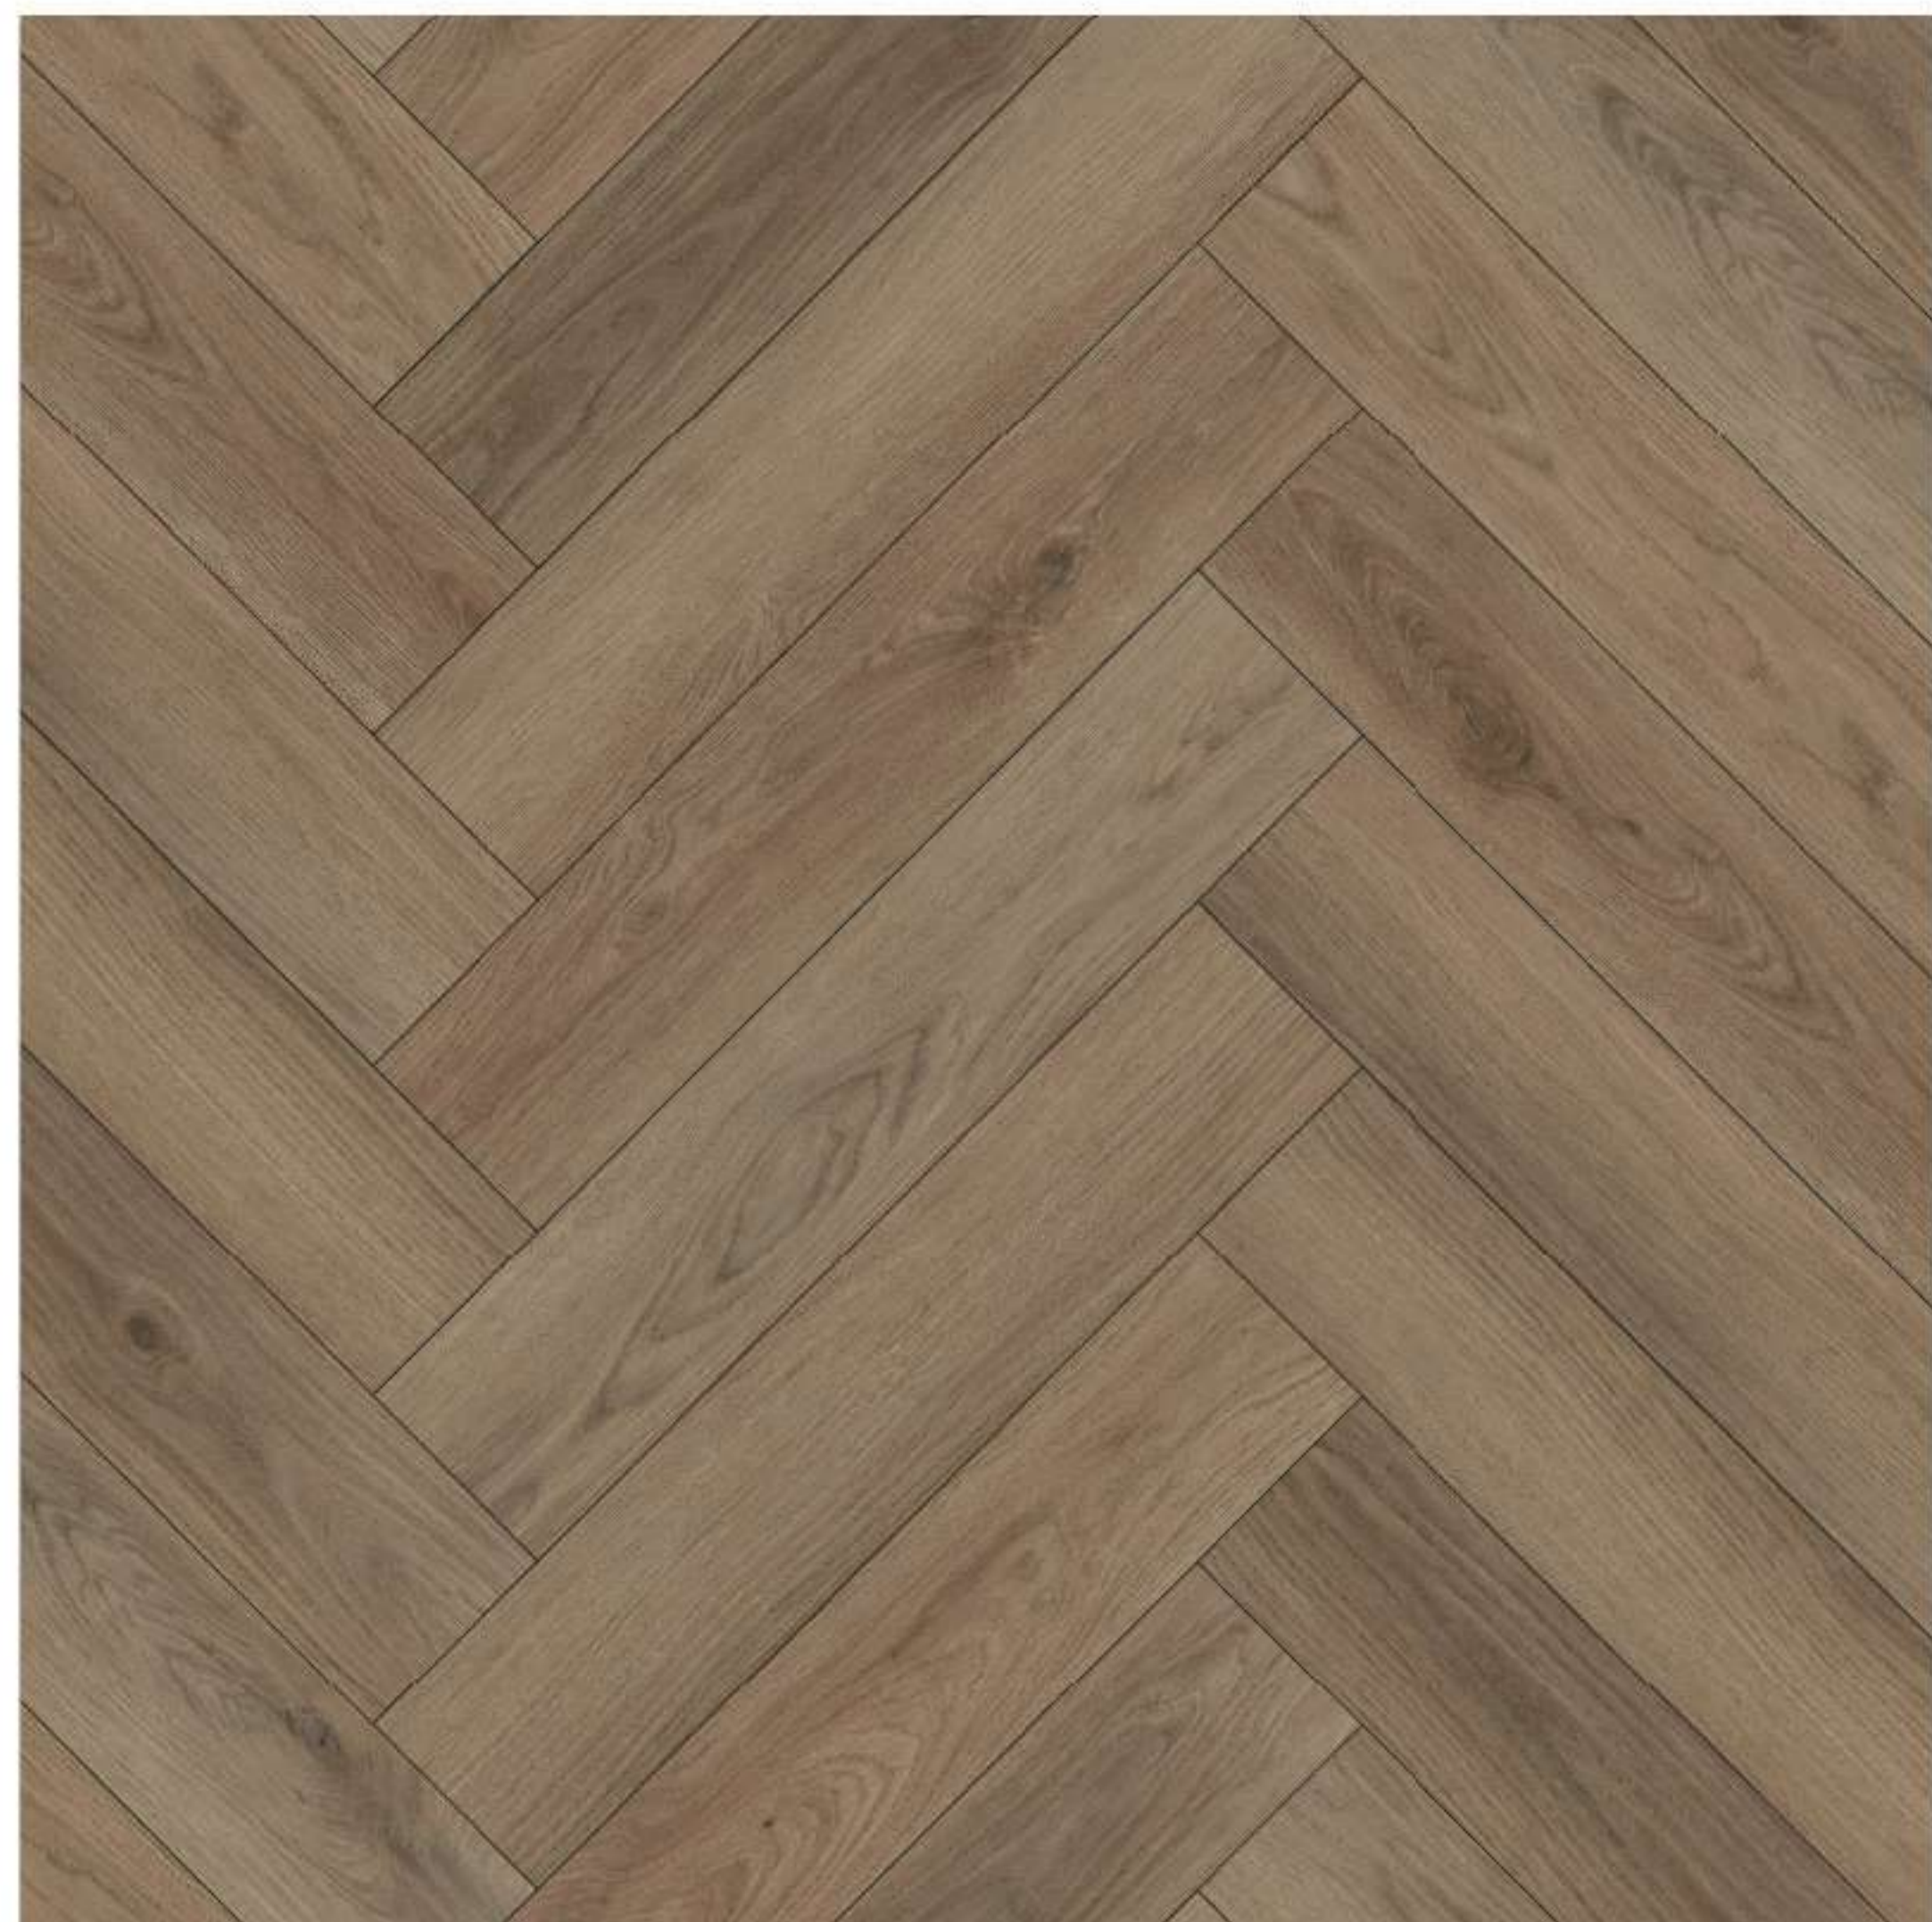

DM-305-HB | HERRINGBONE
150 X 750 X 6 mm

306 HOPE

DM-306-PL | PLANK
228 X 1220 X 6 mm

DM-306-HB | HERRINGBONE
150 X 750 X 6 mm

307 LUCIANO

DM-307-PL | PLANK
228 X 1220 X 6 mm

DM-307-HB | HERRINGBONE
150 X 750 X 6 mm