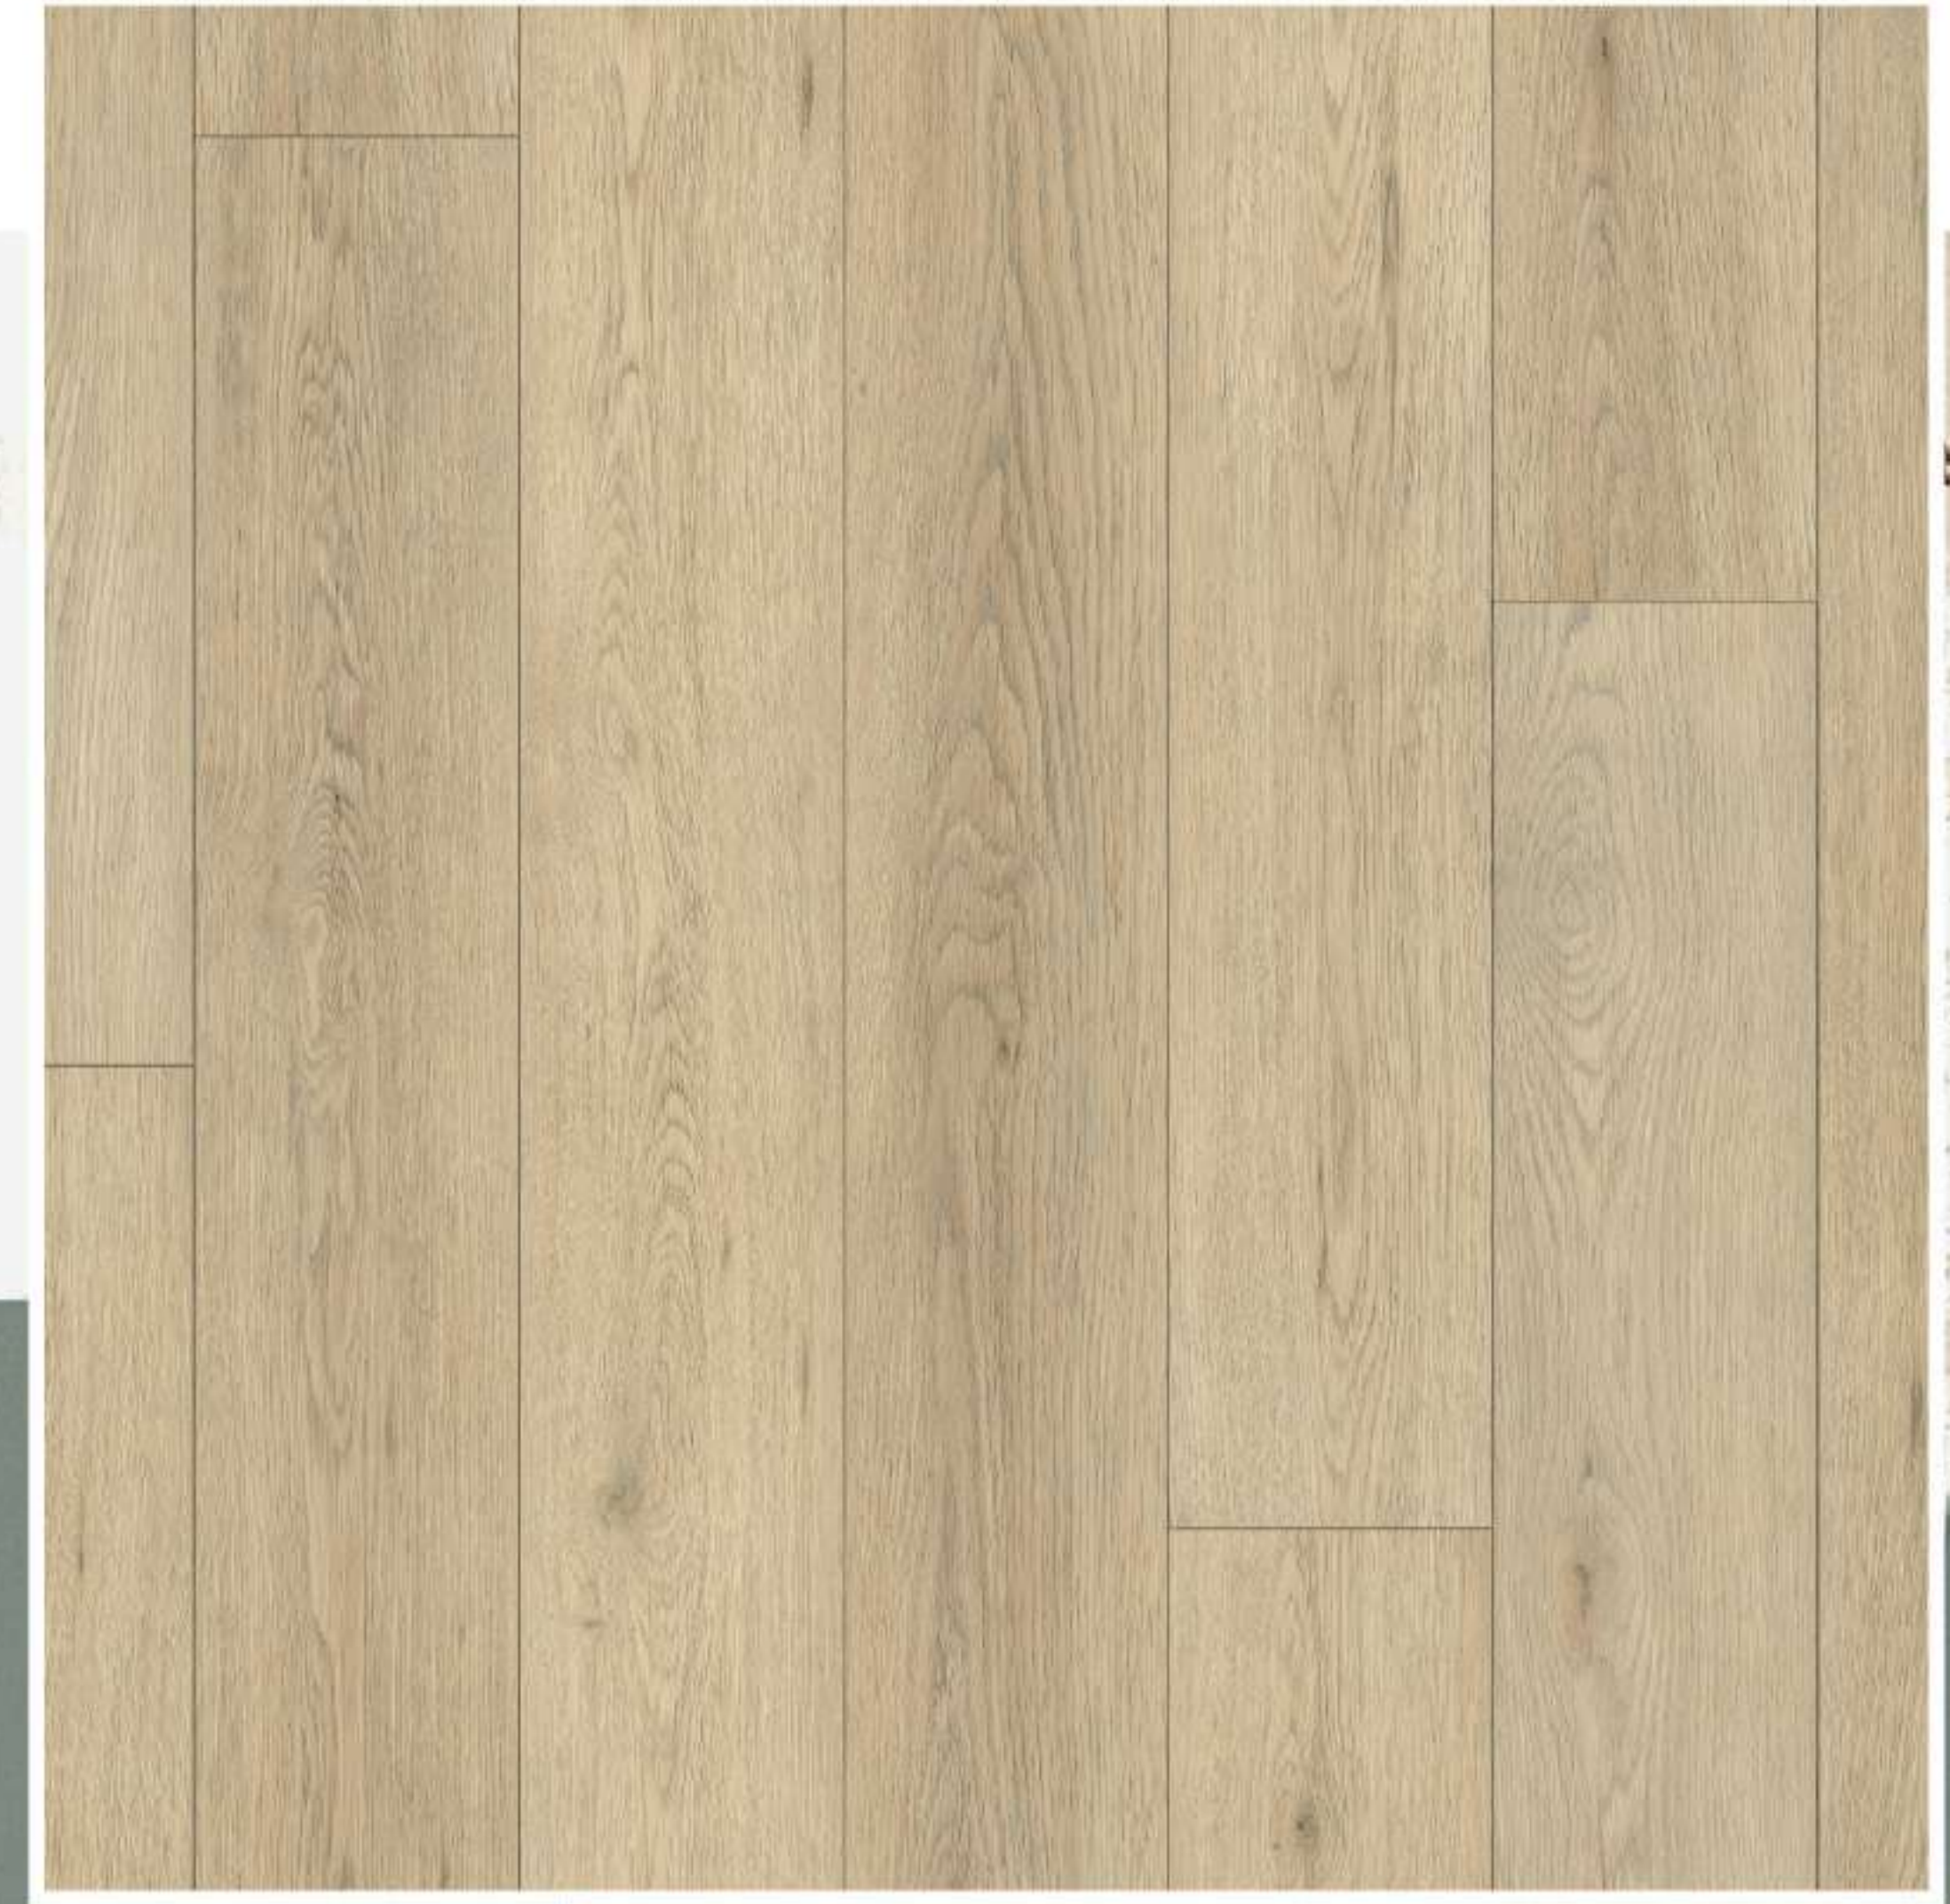

303 EXCELSIOR

DM-303-PL | PLANK
228 X 1220 X 6 mm

DM-303-HB | HERRINGBONE
150 X 750 X 6 mm