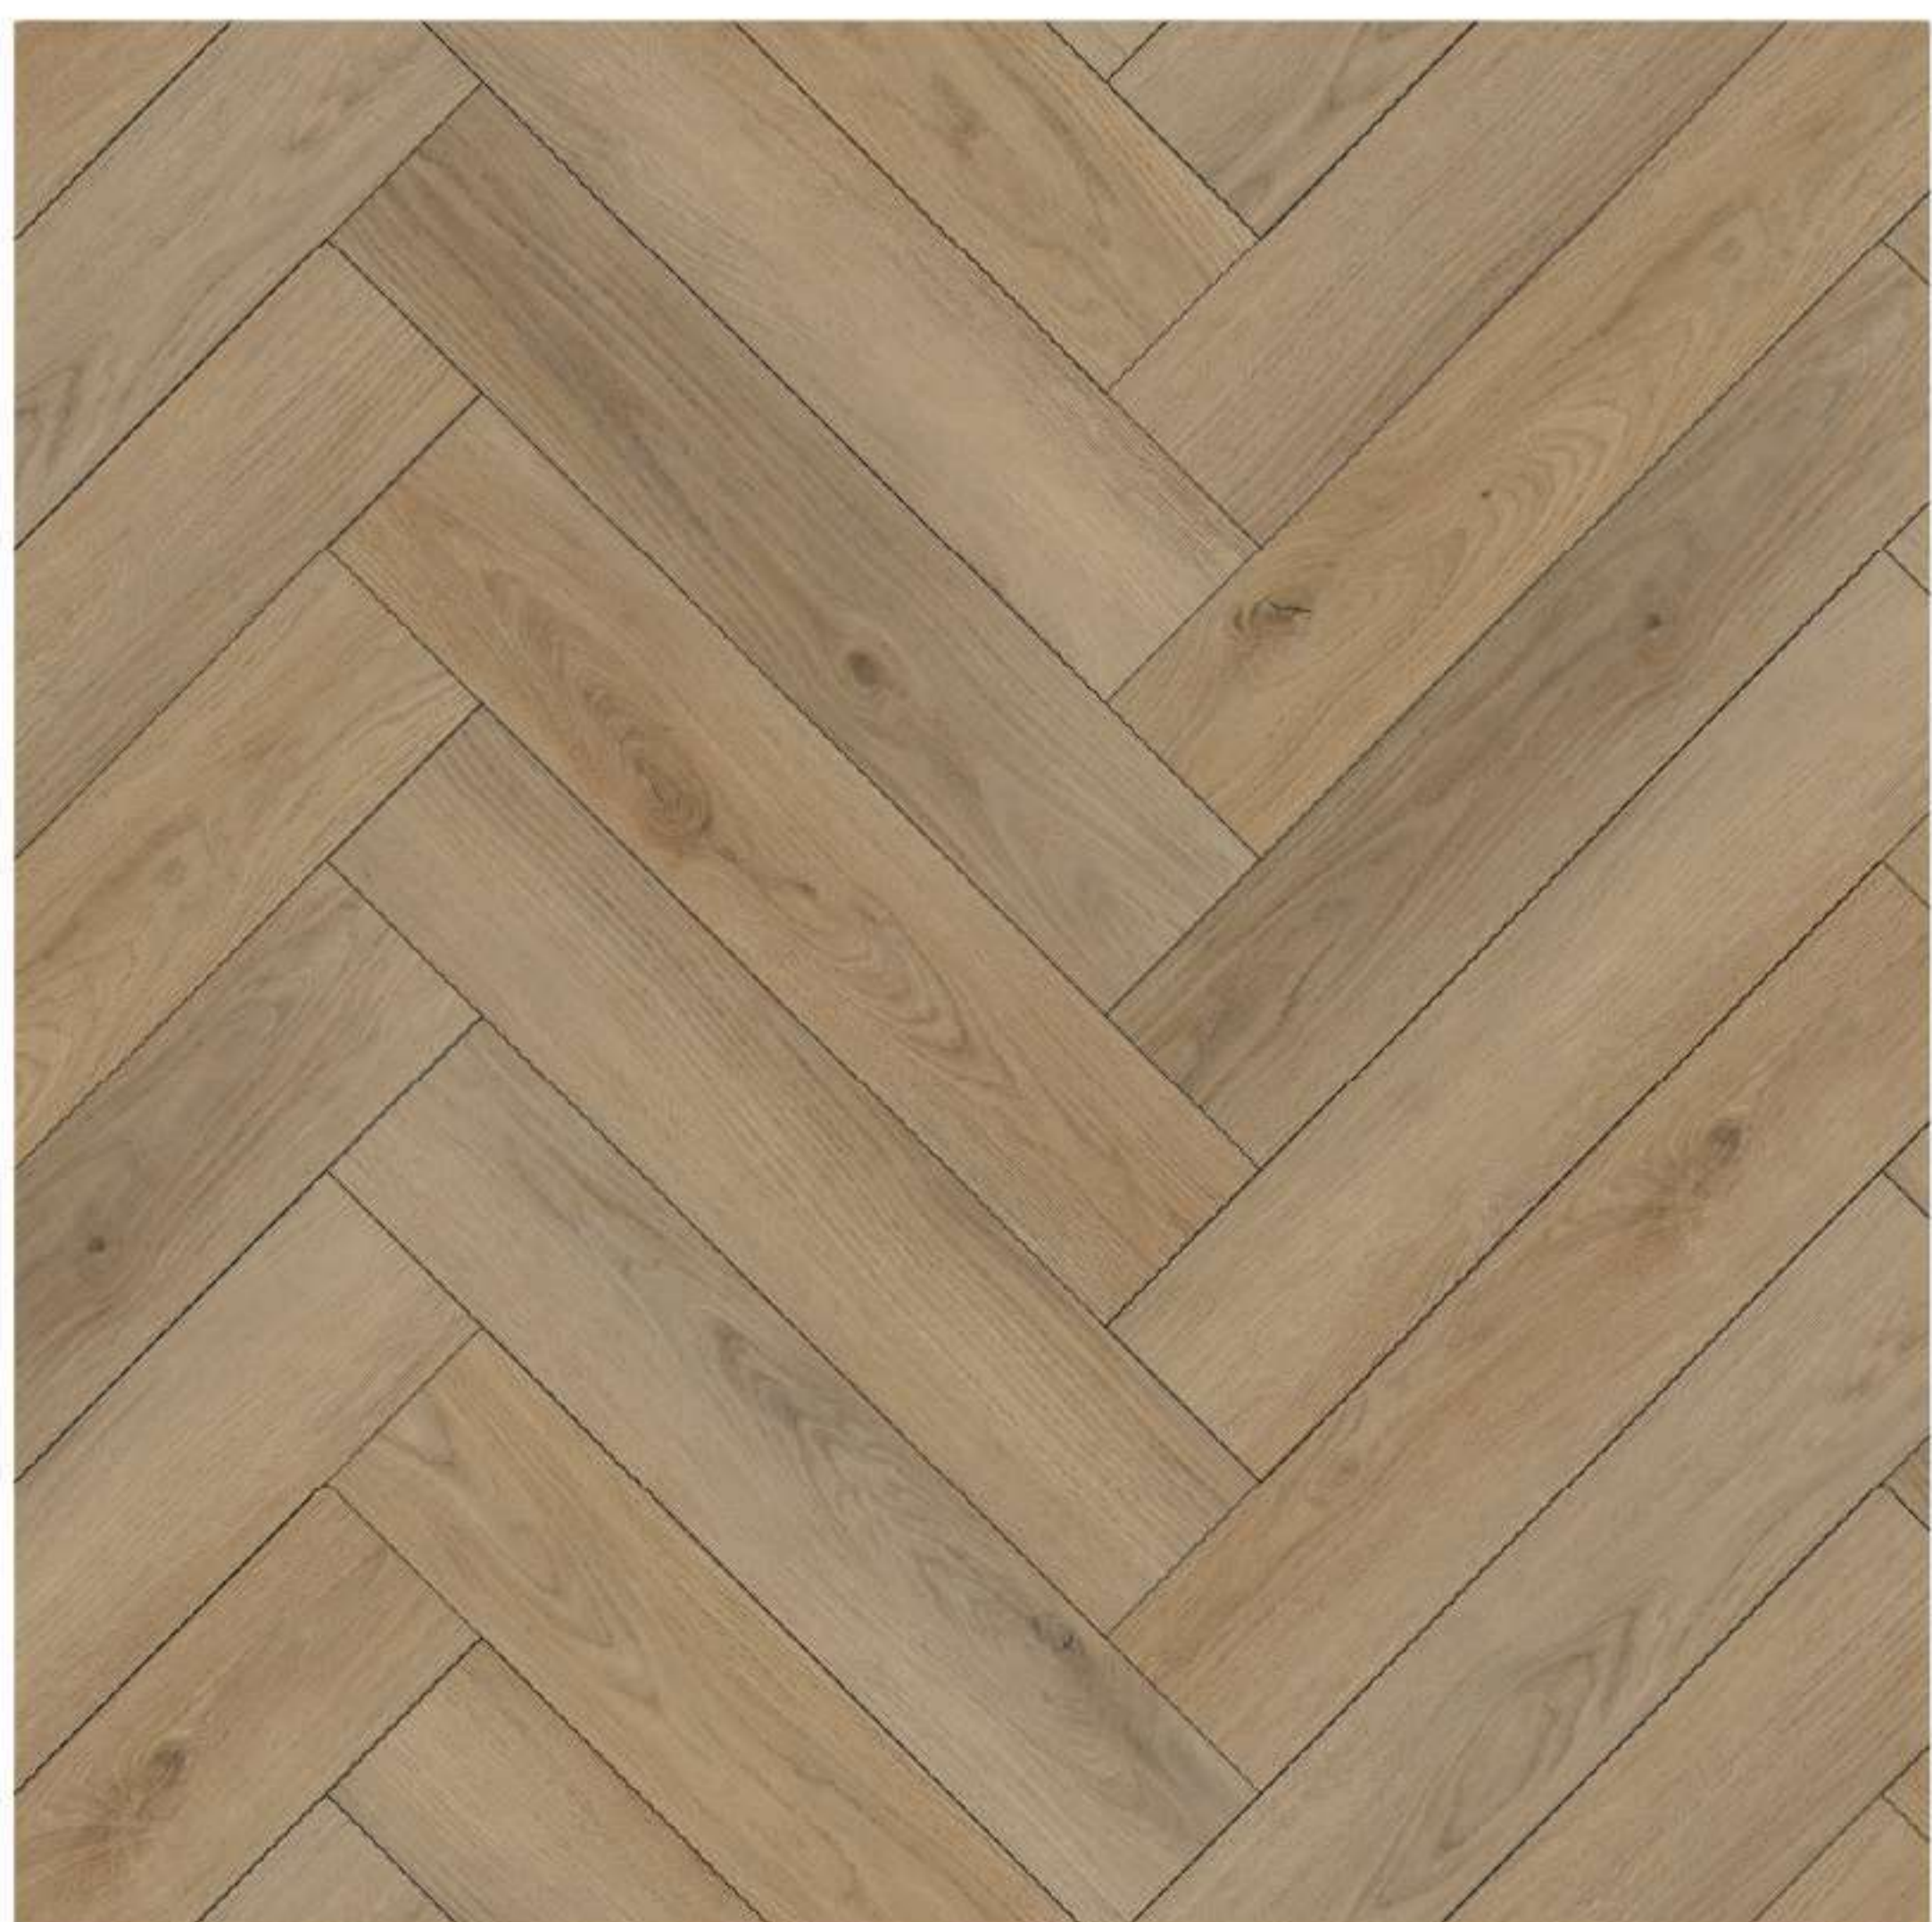

306 HOPE

DM-306-PL | PLANK
228 X 1220 X 6 mm

DM-306-HB | HERRINGBONE
150 X 750 X 6 mm