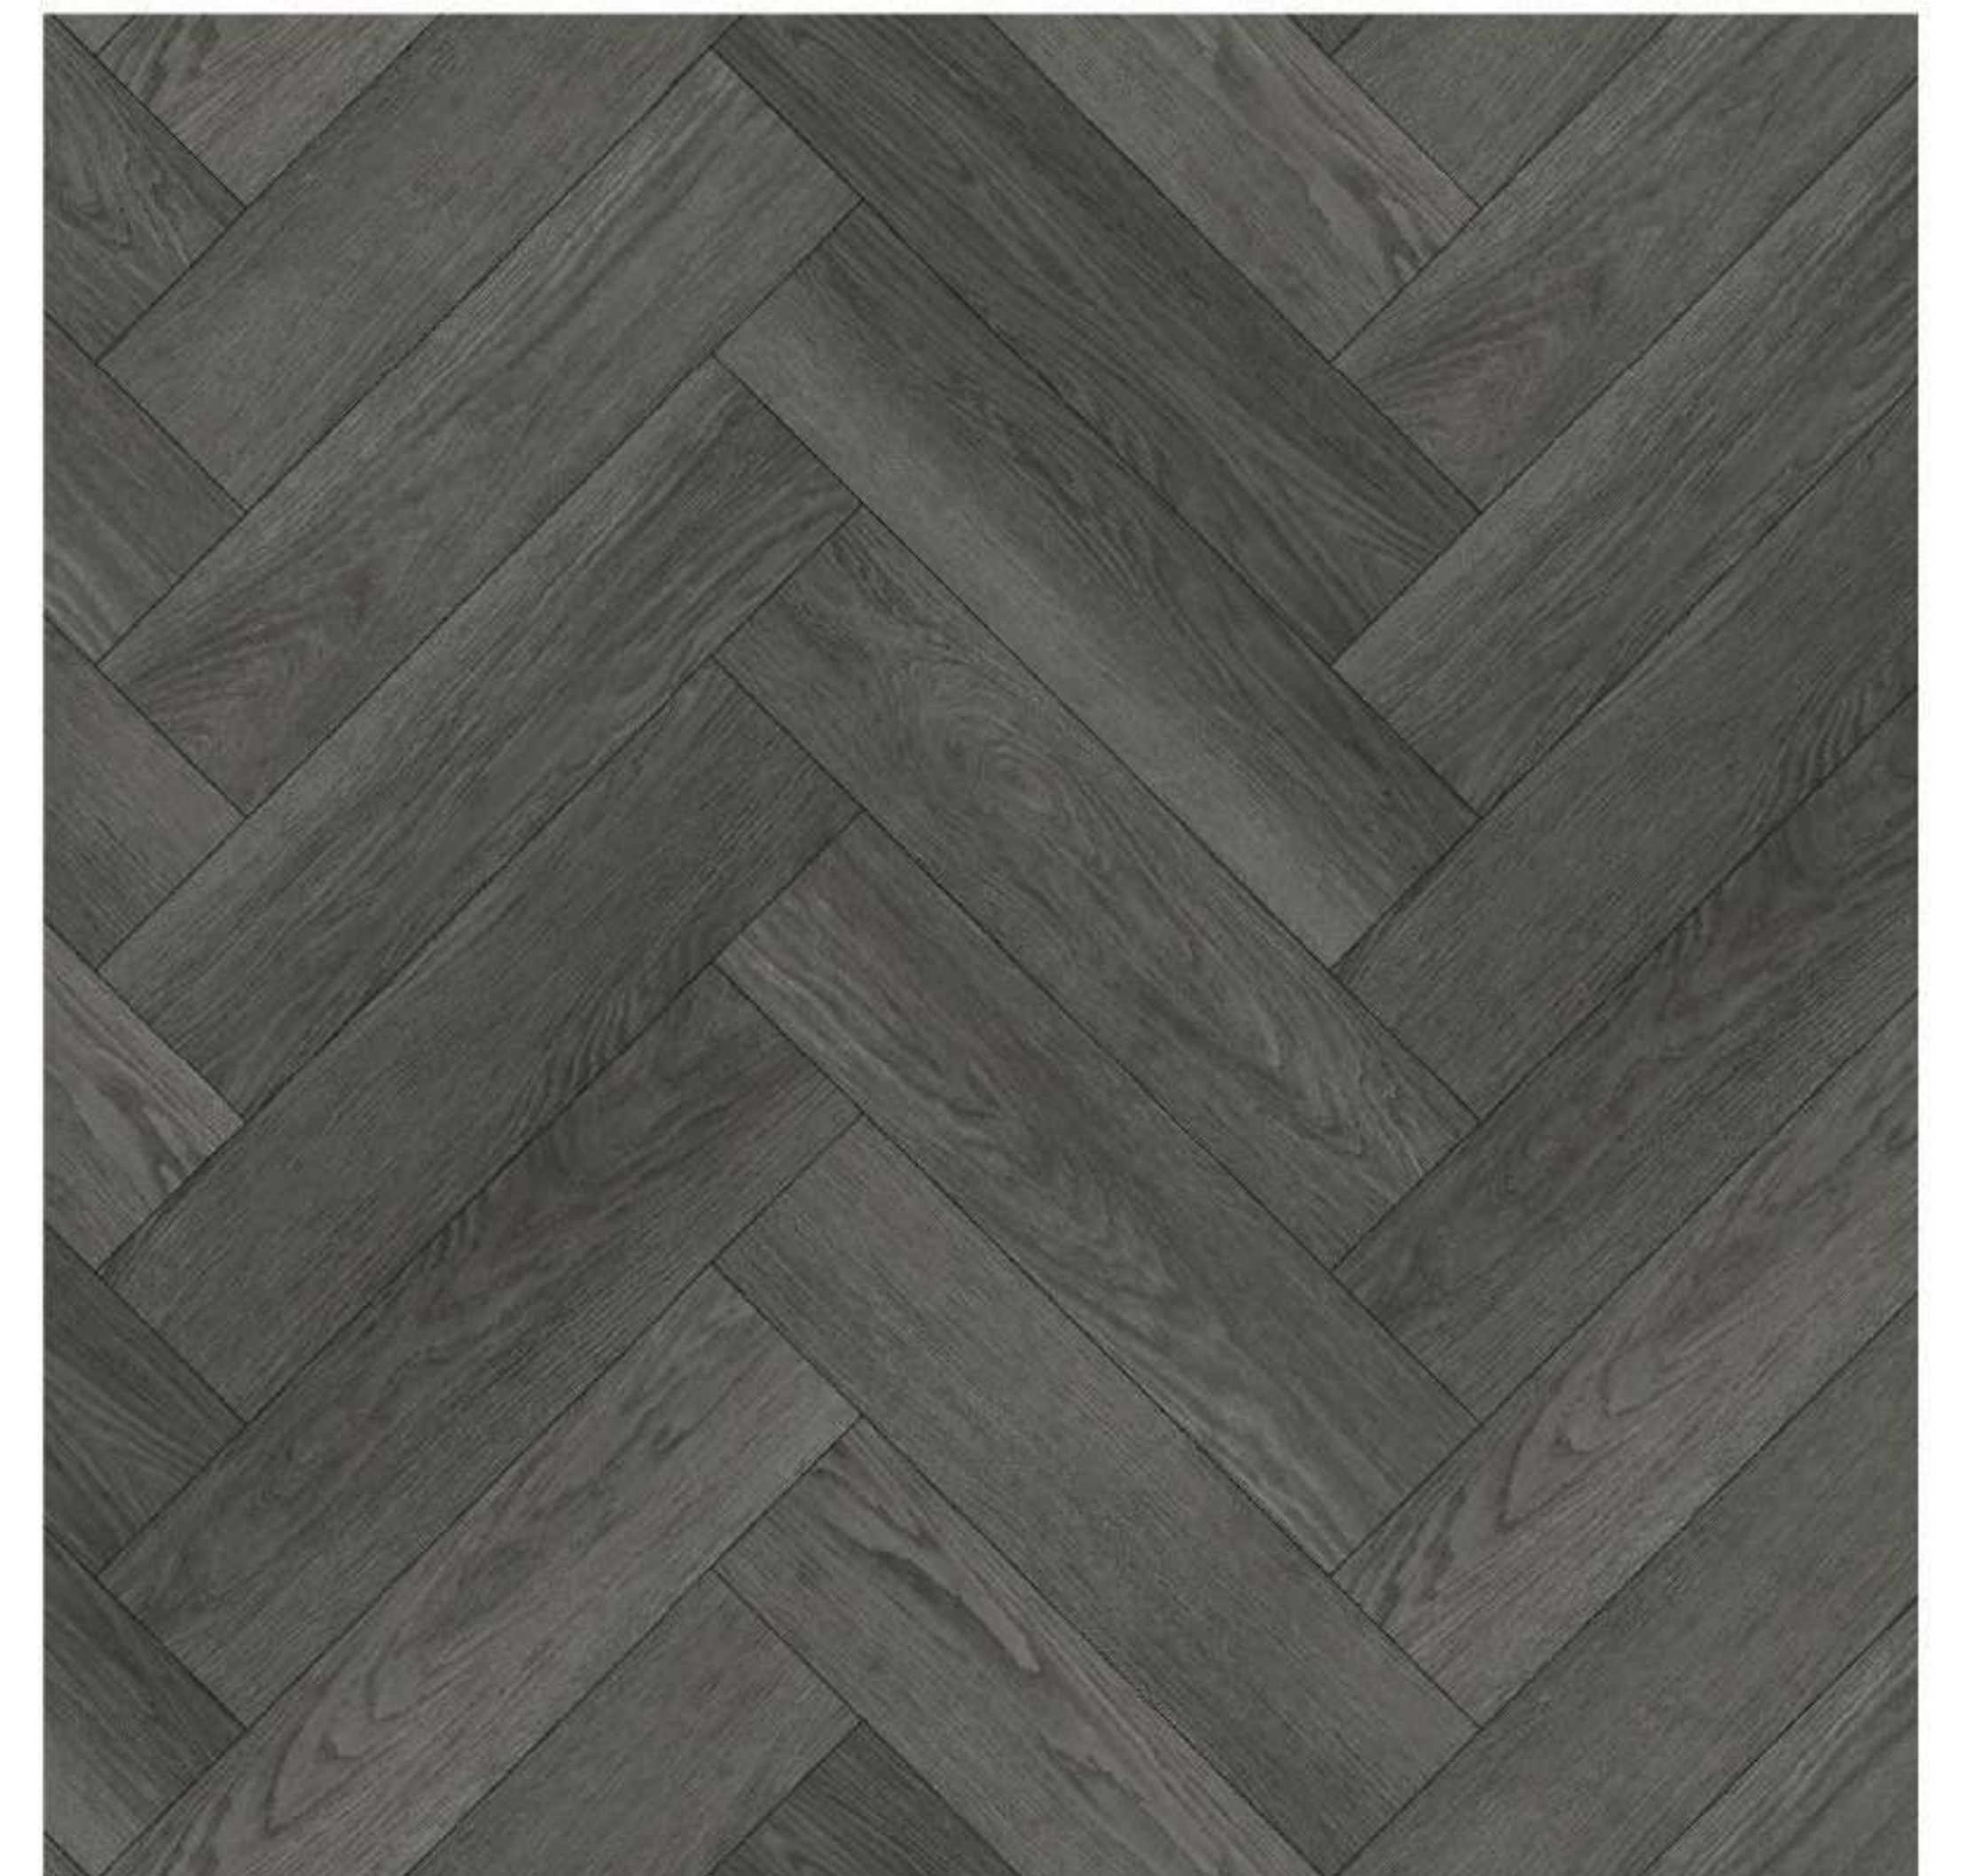

203 HAVANNA OAK

WD-203-PL | PLANK
228 X 1220 X 5 mm

WD-203-HB | HERRINGBONE
150 X 750 X 5 mm