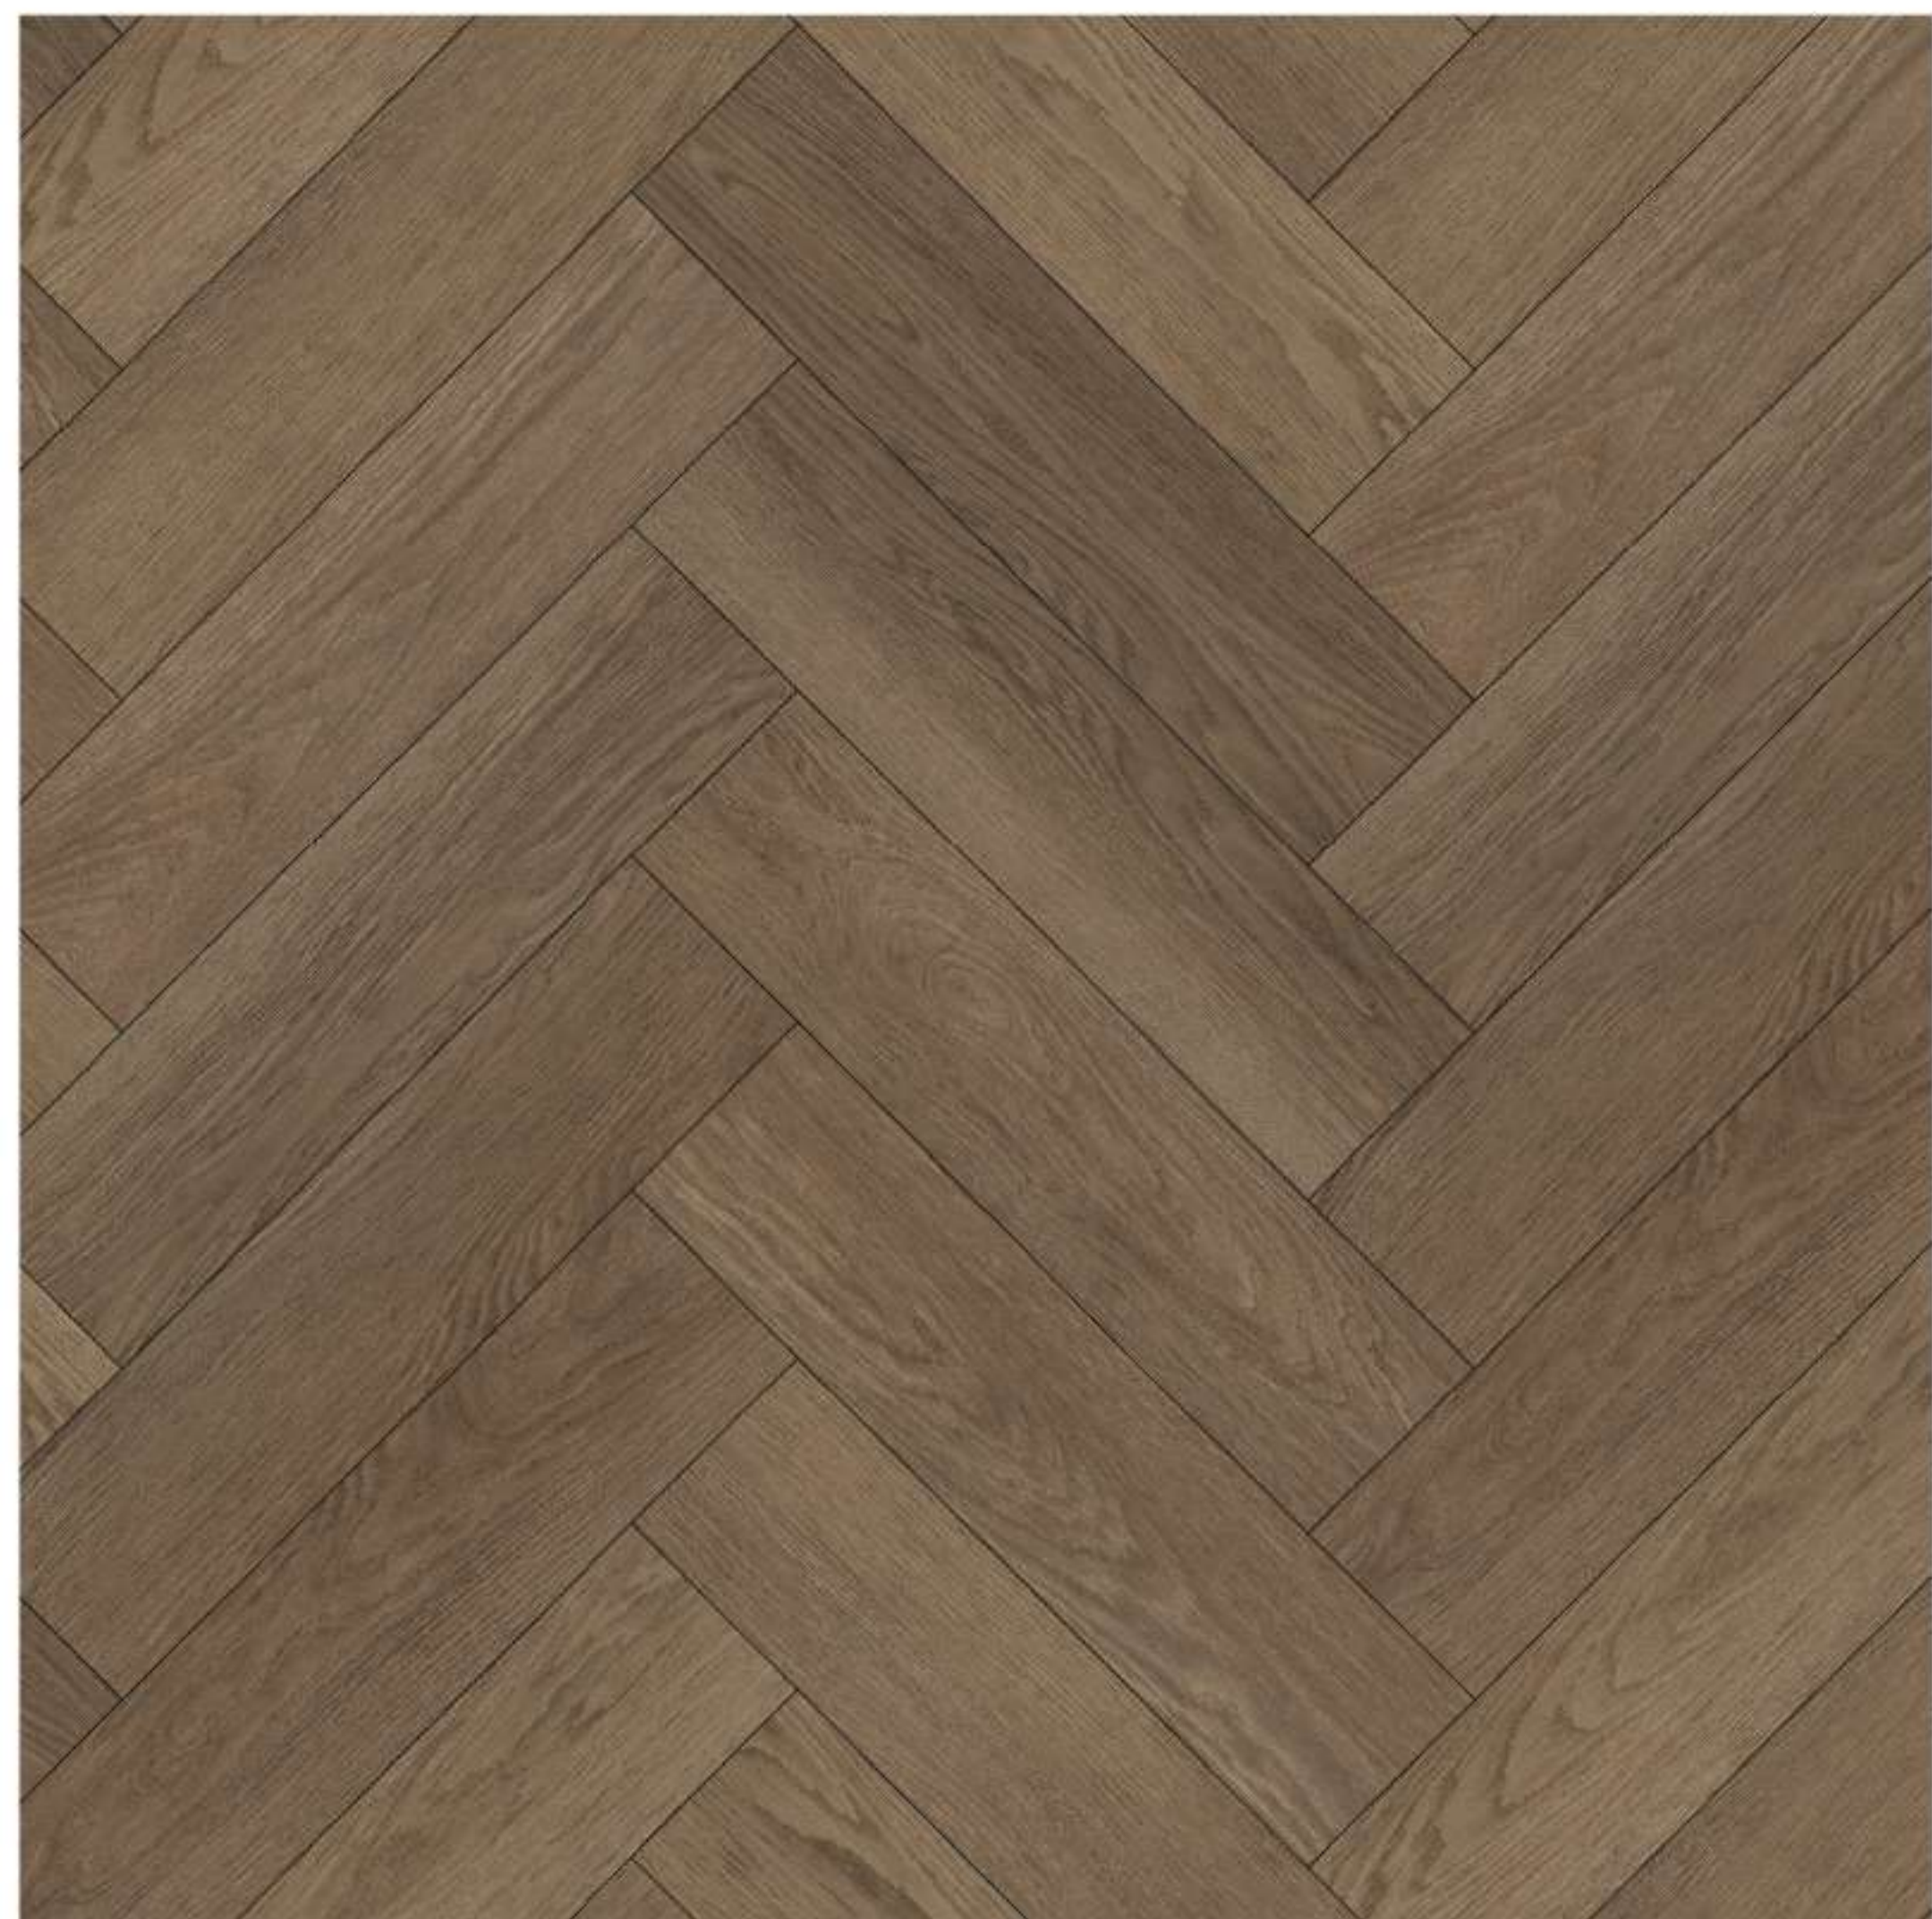

206 VALLEY OAK

WD-206-PL | PLANK
228 X 1220 X 5 mm

WD-206-HB | HERRINGBONE
150 X 750 X 5 mm