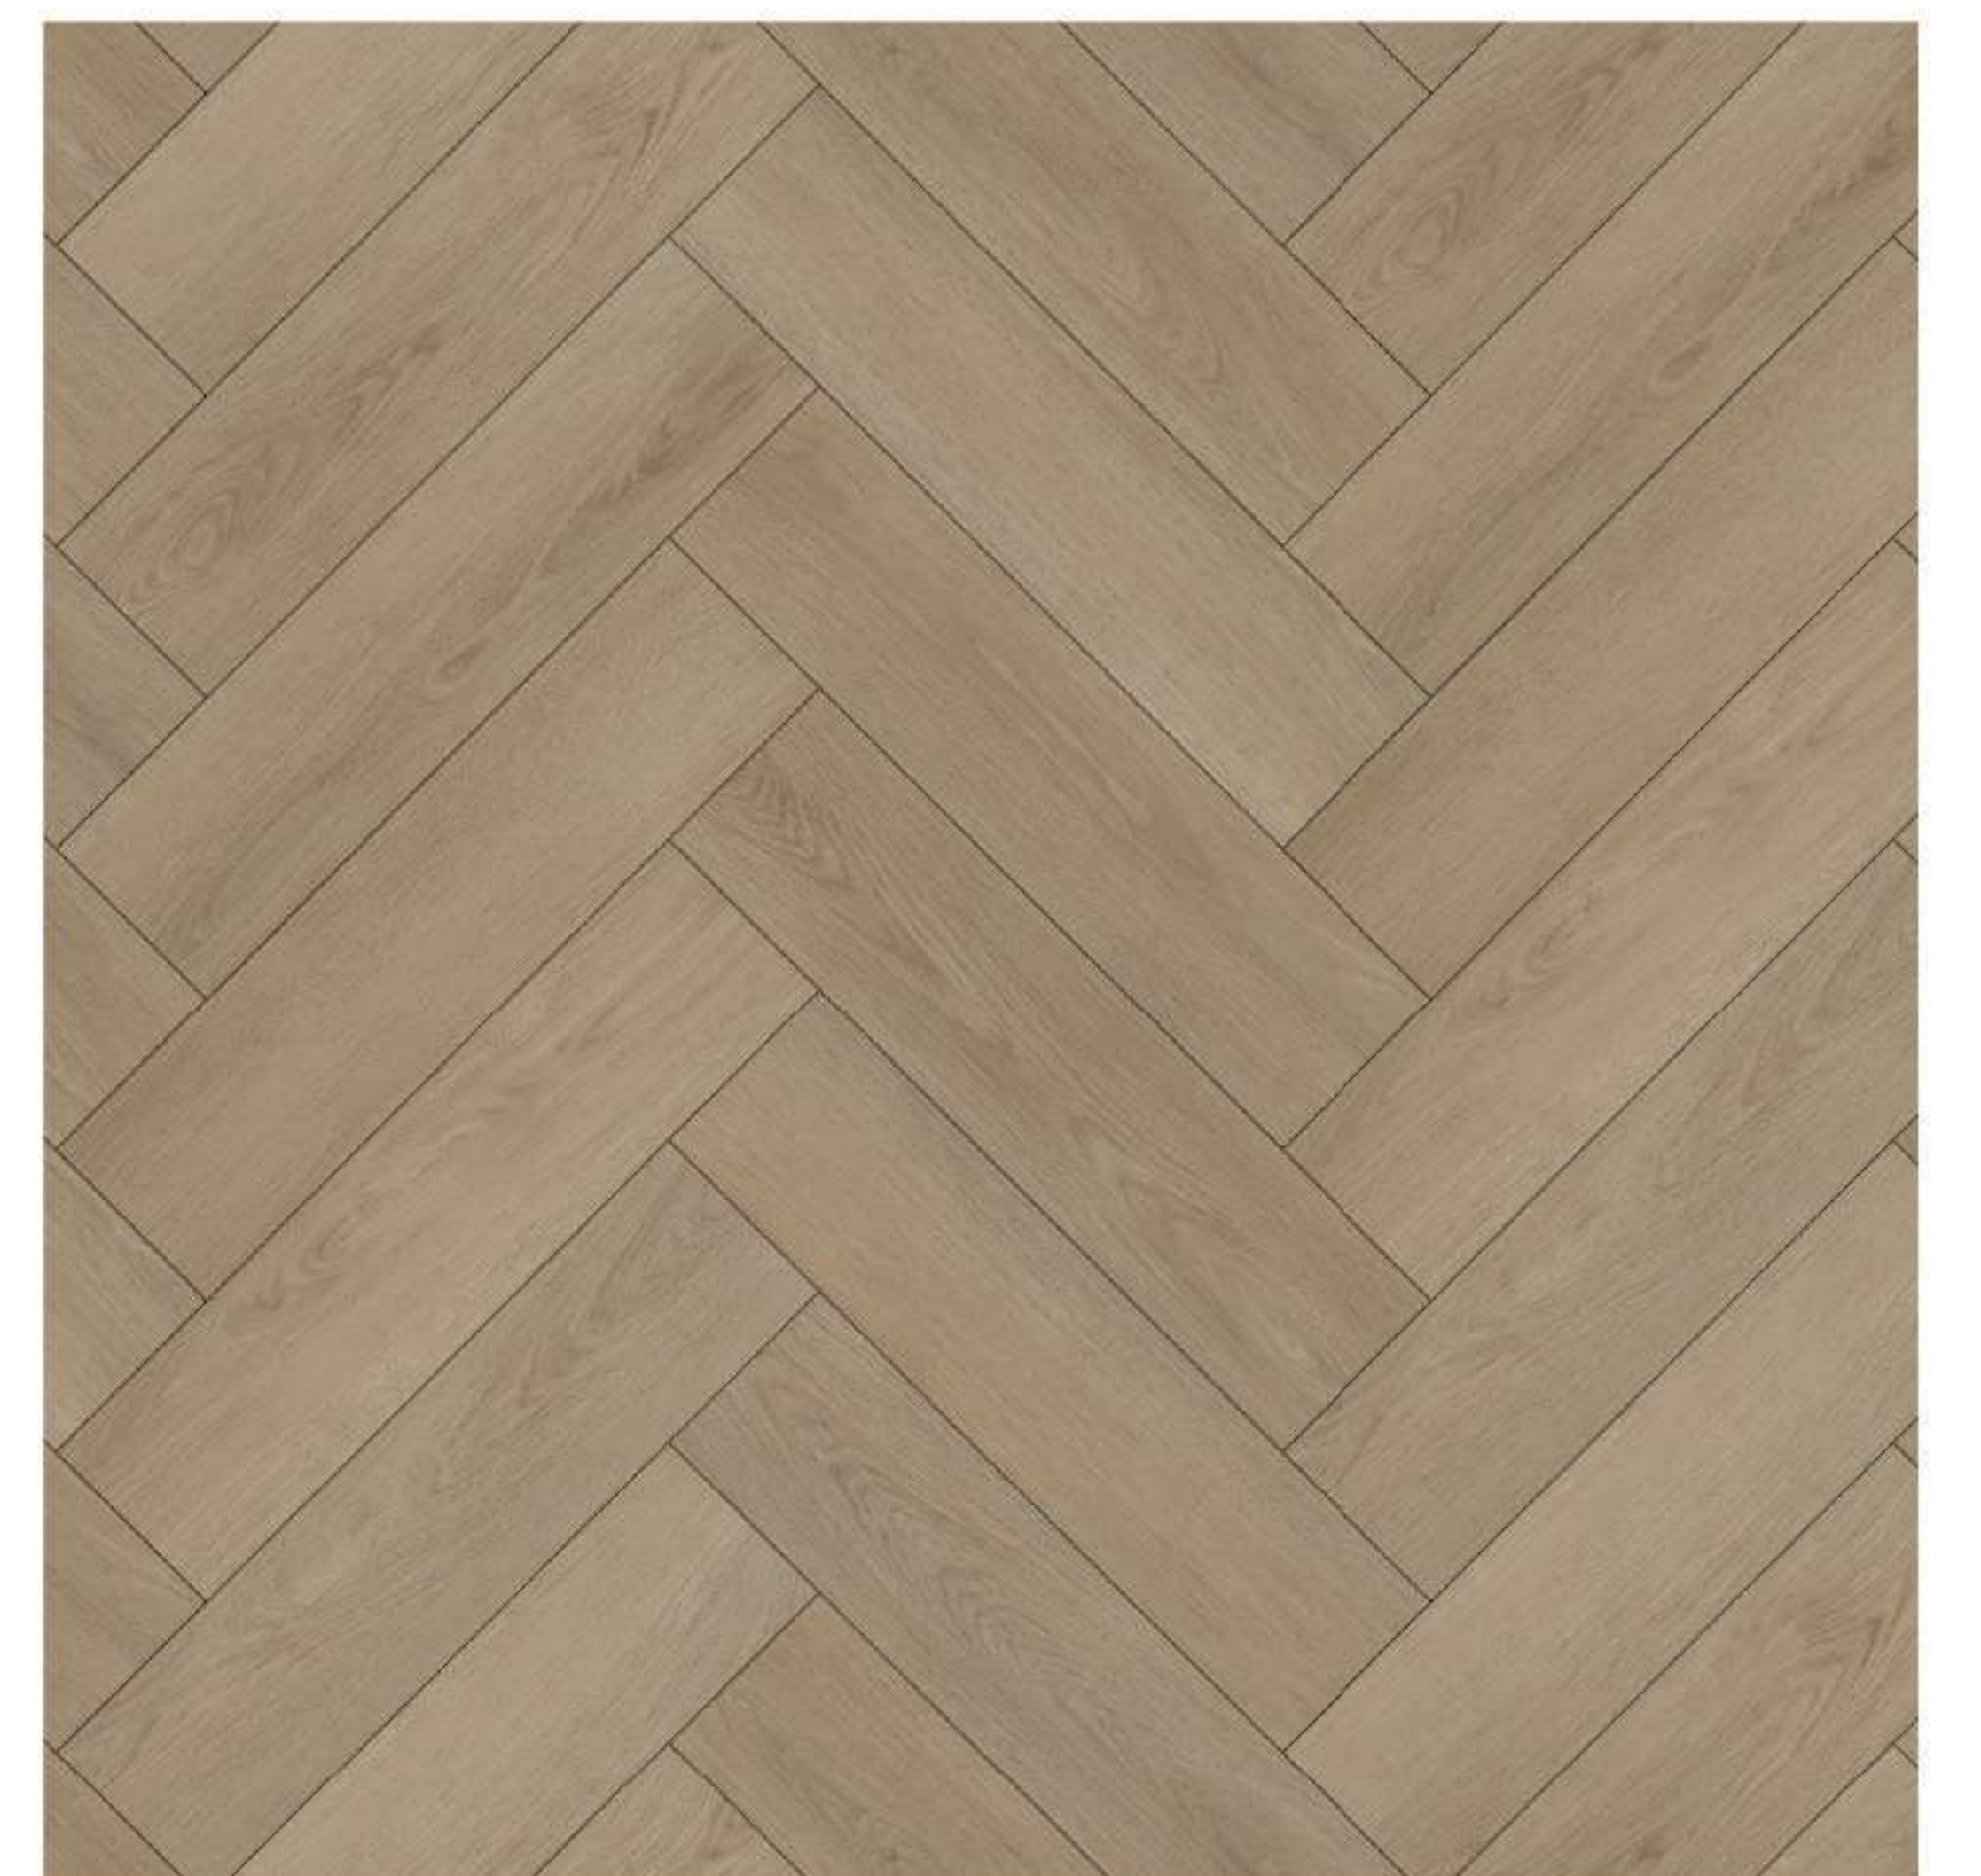

WD-205-HB | HERRINGBONE
150 X 750 X 5 mm

206 VALLEY OAK

WD-206-PL | PLANK
228 X 1220 X 5 mm

WD-206-HB | HERRINGBONE
150 X 750 X 5 mm

207 DESERT OAK

WD-207-PL | PLANK
228 X 1220 X 5 mm

WD-207-HB | HERRINGBONE
150 X 750 X 5 mm

208 WALNUT OAK

WD-208-PL | PLANK
228 X 1220 X 5 mm

WD-208-HB | HERRINGBONE
150 X 750 X 5 mm

209 SCRAPED OAK

WD-209-PL | PLANK
228 X 1220 X 5 mm

WD-209-HB | HERRINGBONE
150 X 750 X 5 mm

210 CAMBRIDGE OAK

WD-210-PL | PLANK
228 X 1220 X 5 mm